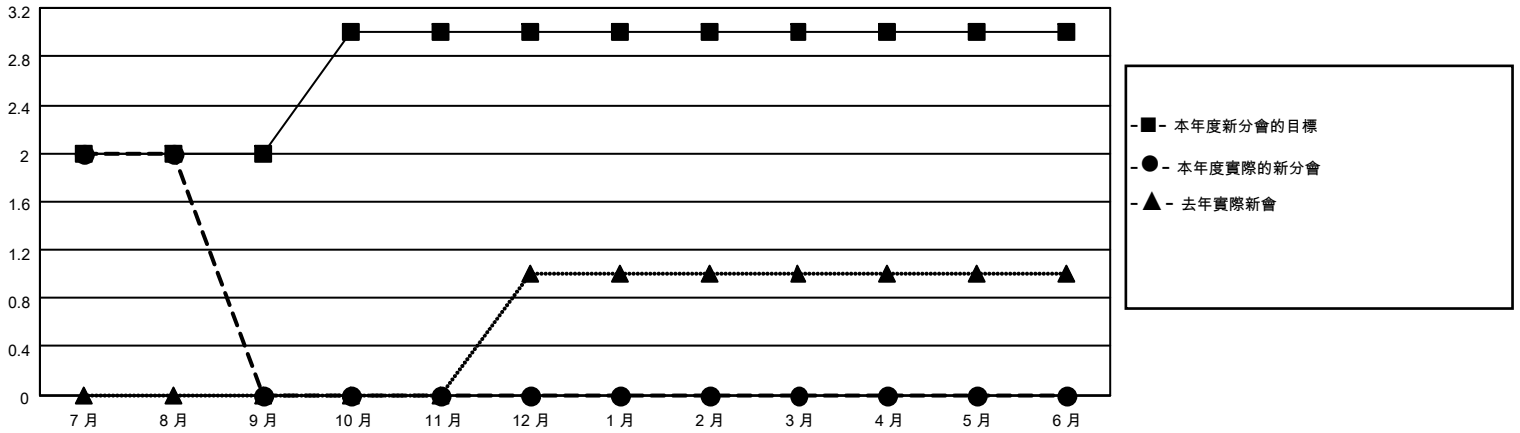

# MONTHLY MEMBERSHIP PROGRESS REPORT

地點 REP OF CHINA

District 300C2

Results as of: 8/31/2021

分會			
成果 2021-2022			
季	新分會目標	新會	會員流失的分會
7月/8月/9月	2	2	1
10月/11月/12月	1	0	0
1月/2月/3月	0	0	0
4月/5月/6月	0	0	0

位會員@每位須繳			
成果 2021-2022			
季	會員淨增長目標	實際會員增長數	實際退會會員 (包括轉會)
7月/8月/9月	300	550	176
10月/11月/12月	100	0	0
1月/2月/3月	50	0	0
4月/5月/6月	0	0	0

目標與實際新會累積

目標和實際會員累積

已取消的分會: 1  <b>放棄的會員</b> 過世 0 分會已取消 0 其他 176 總計 176	76 CLUBS OF 90 增添1位或以上的 新會員  <a href="#">點擊這裡取得累計會員數據</a>	<b>性別分佈</b> 男 3,630 (68.99%) 女 1,632 (31.01%) NON BINARY 0 (0.00%) PREFER NOT TO ANSWER 0 (0.00%)  總計家庭單位會員數 2,217  支付減半會費的家庭會員 1,249
--	--	---