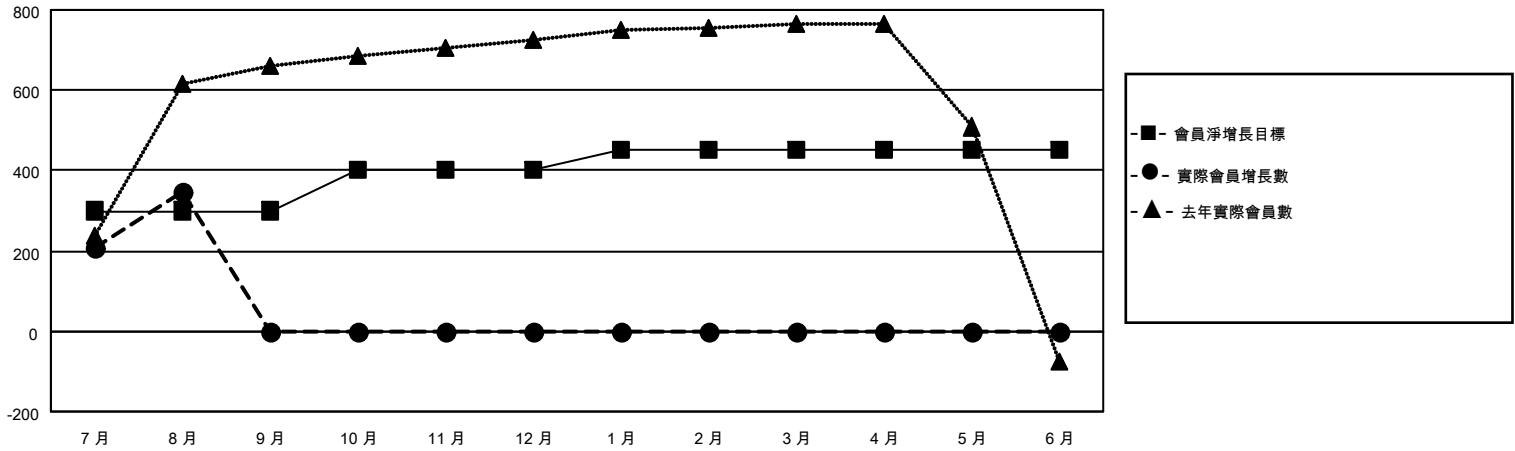

# MONTHLY MEMBERSHIP PROGRESS REPORT

地點 REP OF CHINA

District 300C2

Results as of: 8/31/2021

分會			
成果 2021-2022			
季	新分會目標	新會	會員流失的分會
7月/8月/9月	2	2	1
10月/11月/12月	1	0	0
1月/2月/3月	0	0	0
4月/5月/6月	0	0	0

位會員@每位須繳			
成果 2021-2022			
季	會員淨增長目標	實際會員增長數	實際退會會員 (包括轉會)
7月/8月/9月	300	550	176
10月/11月/12月	100	0	0
1月/2月/3月	50	0	0
4月/5月/6月	0	0	0

目標與實際新會累積

目標和實際會員累積

已取消的分會: 1  <b>放棄的會員</b> 過世 0 分會已取消 0 其他 176 總計 176	76 CLUBS OF 90 增添1位或以上的 新會員  <a href="#">點擊這裡取得累計會員數據</a>	<b>性別分佈</b> 男 3,630 (68.99%) 女 1,632 (31.01%) NON BINARY 0 (0.00%) PREFER NOT TO ANSWER 0 (0.00%)  總計家庭單位會員數 2,217  支付減半會費的家庭會員 1,249
--	--	---